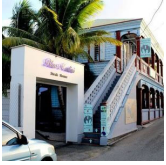

## BLUE MARTINI

**Adresse**  
**Contact**

63, Boulevard de Grand Case

**Mobile**

**Email**

Pour plus de détails <https://izlandpro.com/detail/blue-martini-grand-case-858>